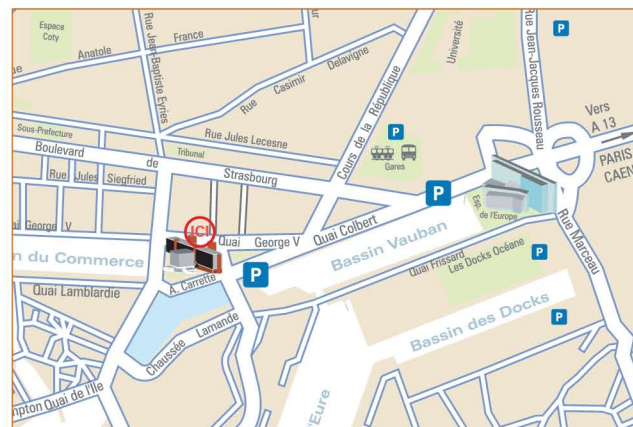

Centre Havrais de Commerce International

Quai George V – BP 1000
76061 Le Havre cedex

TARIFS

AMPHITHÉÂTRE

	Nombre de places	Surface	Équipements techniques	Tarif HT journée	Tarif HT 1/2 journée
Salle Europe ▶	310	-	Vidéoprojecteur, Sono, Traduction simultanée	775 €	525 €

▶ RENSEIGNEMENTS ET RÉSERVATIONS :

📞 02 35 55 27 45
📠 02 35 43 32 27

CHCI
Mireille CALAIS

✉ mcalais@havre.cci.fr
🌐 www.havre.cci.fr

N'hésitez pas à nous contacter pour un devis personnalisé 📧